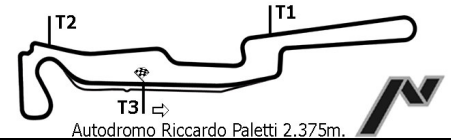

Federazione
Motociclistica
Italiana

1° Trofeo del Prosciutto OPEN

CLASSIFICA FINALE

POS	No	CONDUTTORE	NAZ	TEAM	MOTO	CATEGORIA	G	TEMPO	DISTACCO	VEL GIRO	VELOCE
1	39	ACCORNERO M.		P. TORDI	HONDA		10	11'51.303	120.201 Km/h		1'09.740 10
2	4	SCATOLA V.		BIASSONO	SUZUKI		10	11'53.314	2.011		1'09.724 7
3	41	BAGATTI M.		DUCALE	YAMAHA		10	12'01.470	10.167		1'10.973 2
4	1	BOCELLI M.		TORRAZZO	DUCATI		10	12'04.140	12.837		1'10.314 8
5	35	TOMASSONI D.		SPOLETO	YAMAHA		10	12'06.171	14.868		1'11.154 3
6	7	PERRI G.		PORTA NUOVA	KAWASAKI		10	12'07.923	16.620		1'11.063 2
7	30	RIOTTI G.		DUCALE	SUZUKI		10	12'20.385	29.082		1'12.304 10
8	27	TORCHIO A.		CERNOBBIO	HONDA		10	12'22.311	31.008		1'12.756 8
9	12	VENTURINI M.		TORRAZZO	DUCATI		10	12'22.856	31.553		1'12.657 8
10	91	MAZZOLERI C.		DUCALE	HONDA		10	12'32.975	41.672		1'13.268 3
11	66	SCAMPOLI G.		PALAZZESE	YAMAHA		10	12'33.372	42.069		1'13.385 10
12	127	BIFFO G.		DRIVER'S CUN	YAMAHA		10	12'36.788	45.485		1'13.267 7
13	100	GALVANI A.		TORRAZZO	DUCATI		10	12'41.799	50.496		1'12.295 3
14	50	BONVENTRE S.		ANYWAY	SUZUKI		10	12'42.834	51.531		1'13.843 5
15	14	NESSI C.		FAGNANESE	YAMAHA		10	12'57.519	1'06.216		1'15.772 6
16	59	PEROTTI G.		CASALE	HONDA		10	13'03.555	1'12.252		1'15.367 6
17	169	SENSI G.		AUTODROMO	YAMAHA		10	13'09.606	1'18.303		1'16.849 10
18	53	ALOISIO G.		DUCALE	SUZUKI		10	13'13.439	1'22.136		1'15.670 8
19	81	MENCONI A.		DUCALE	YAMAHA		10	13'15.404	1'24.101		1'17.212 8
20	49	DI CORATO R.		FIRENZE	DUCATI		10	13'17.069	1'25.766		1'17.233 4
21	72	GASPARINI M.		OGGIONO	KAWASAKI		10	13'17.444	1'26.141		1'17.027 10
22	9	FOPPIANI M.		DUCALE	SUZUKI		9	10'58.201	1 GIRO		1'11.029 7
23	155	SINISCALCHI M.		LECCO	YAMAHA		9	12'04.062	1 GIRO		1'17.761 9